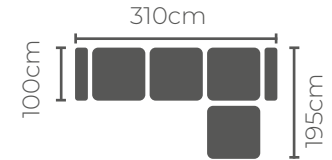

Ekstra Konfor

Hilal Köşe Koltuk, minimal çizgileri ve özel dikiş detaylarıyla göz dolduruyor. Şıklığı ve konforu bir arada sunuyor. Yatak olabilen Hilal Köşe Koltuk, ergonomik yapısıyla ekstra konfor sağlıyor.