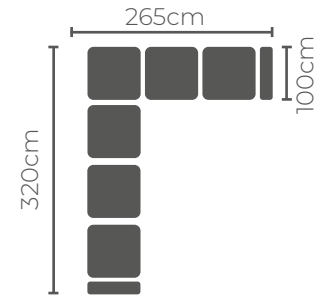

CORNER

MODERN KÖŞE TAKIMI

Evinizin En Özel Parçası

Oval hatlarıyla dikkat çeken Corner Köşe Koltuk, zarif tasarımıyla evinizin en özel parçalarından biri olmaya hazır. Corner Köşe Koltuk, özel dokuma kumaşı ve yumuşak sünger döşemesiyle ekstra konfor sunuyor. Yatak olabilen Corner Köşe Koltuk, takımı tam da istediğiniz gibi...