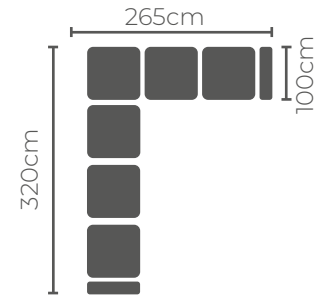

Zarif ve Yalın Tasarım

Boğaziçi Köşe Koltuk, yalın çizgileri ve rahat oturumuyla dikkat çekiyor. Dar alanlarda dahi rahatlıkla kullanabileceğiniz Boğaziçi Köşe Koltuk, yatak olma özelliğine sahiptir. Yerden yüksek ayaklarıyla temizlik kolaylığı sunan Boğaziçi Köşe Koltuk, şıklığı ve konforu evinize taşıyor.